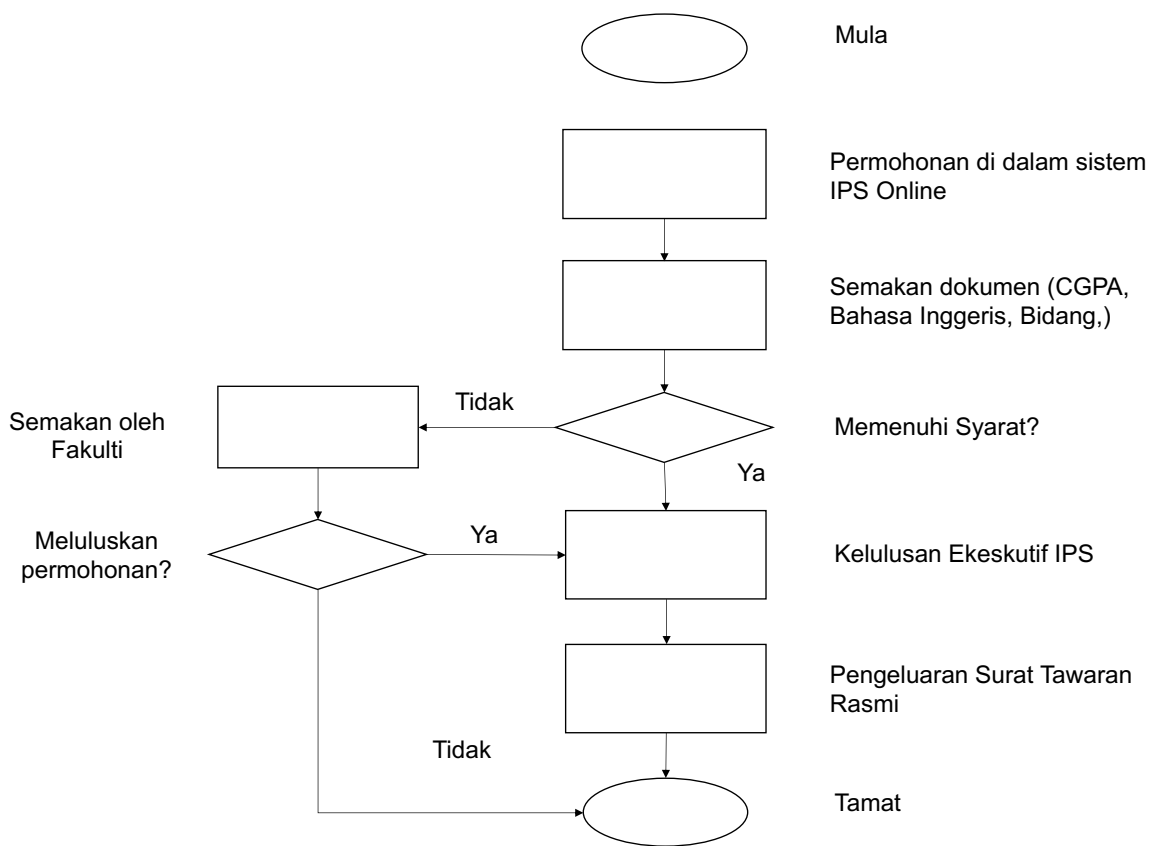

LAMPIRAN 2

**PROSES PENGELUARAN SURAT TAWARAN
(SARJANA PENYELIDIKAN/ DOKTOR FALSAFAH)**

MAKSIMA 14 HARI BEKERJA

MAKSIMA 7 HARI BEKERJA

LAMPIRAN 3

**PROSES PENGELUARAN SURAT
(SARJANA KERJA KURSUS/ MOD CAMPURAN)**

MAKSIMA 14 HARI BEKERJA

MAKSIMA 7 HARI BEKERJA