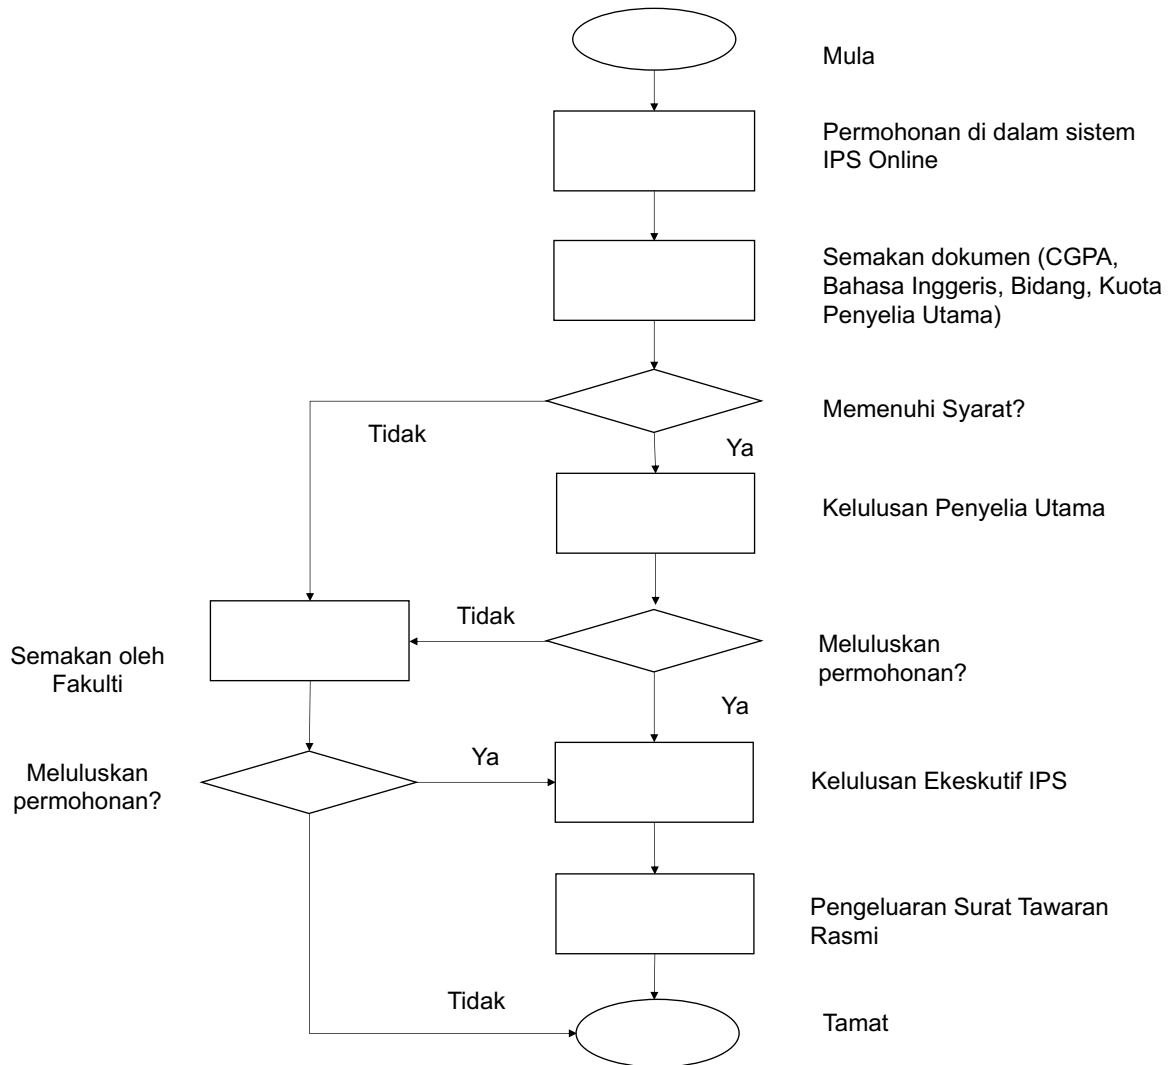

LAMPIRAN 2

**PROSES PENGELUARAN SURAT TAWARAN
(SARJANA PENYELIDIKAN/ DOKTOR FALSAFAH)**

MAKSIMA 14 HARI BEKERJA

MAKSIMA 7 HARI BEKERJA

LAMPIRAN 3

**PROSES PENGELUARAN SURAT
(SARJANA KERJA KURSUS/ MOD CAMPURAN)**

MAKSIMA 14 HARI BEKERJA

MAKSIMA 7 HARI BEKERJA